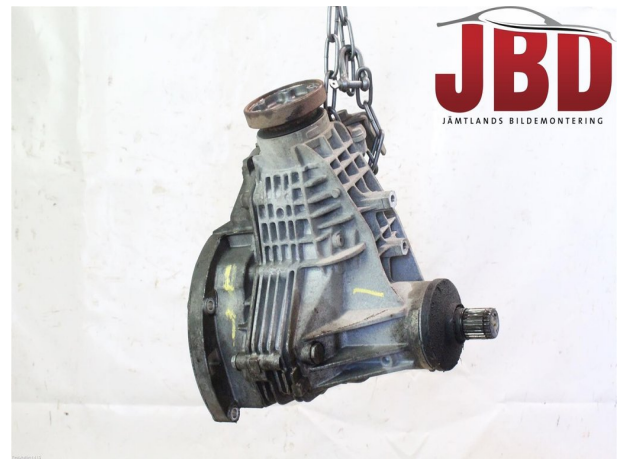

5,000.00 SEK

Uppskattad leveranstid

Från 225.00 SEK / 1-3 dagar

Jämtlands Bildemontering AB

Trådvägen 11

83152 Östersund

+46 63 13 82 00

Växel Fördelningslåda

Lagernummer W611104	Position -	Kvalitetskod A PROVKÖRD OK	Passar från/till årsmodell -
Nyckod -	Tillverkare -	Tillverkarens kod -	Original nr. 09N409053E
Anmärkningar Ospecificerat			

VW Transporter/Caravelle

Chassi nr. WV2ZZZ7HZE027312	Årsmodell 2014	Mätarställning (km) -	Bränsle -
Färg 2T/2T:LC9X	Färgkod 2T/2T:LC9X	Interiör -	Interiörkod -
Växellåda Automat	Växellådans nummer A	Utväxling -	Beskrivning A
Motor -	Motorkod -	Tillverkningsdatum 201308	Registreringsdatum 20130826
Anmärkningar VW T5 TRANSP. LÅNG SKÅP 2+1+2D CFCA Automat 0dr Bu			