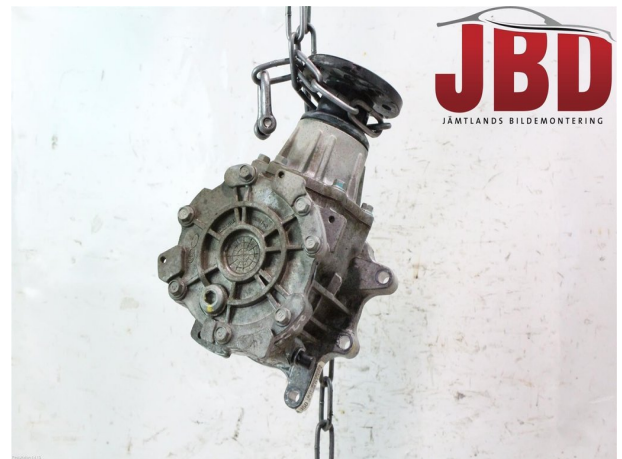

### Växel Fördelningslåda

Lagernummer <b>W609885</b>	Position -	Kvalitetskod <b>A</b>	Passar från/till årsmodell -
Nyckod -	Tillverkare -	Tillverkarens kod -	Original nr. <b>473003D500</b>
Anmärkningar <b>Ospecificerat</b>			

### KIA Sportage

Chassi nr. <b>U5YPK816HHL387087</b>	Årsmodell <b>2017</b>	Mätarställning (km) -	Bränsle -
Färg <b>Röd</b>	Färgkod <b>AA9</b>	Interiör -	Interiörkod -
Växellåda <b>Automat</b>	Växellådans nummer <b>A</b>	Utväxling -	Beskrivning <b>A</b>
Motor -	Motorkod -	Tillverkningsdatum <b>201709</b>	Registreringsdatum <b>20170919</b>