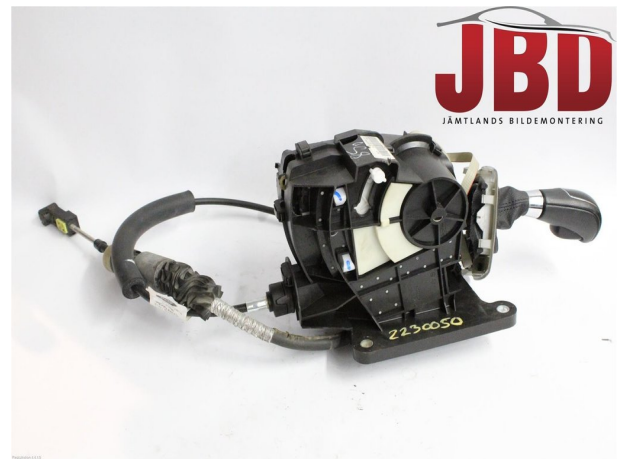

### Växelspak

Lagernummer	Position	Kvalitetskod	Passar från/till årsmodell
<b>W609680</b>	-	<b>A</b>	-
Nyckod	Tillverkare	Tillverkarens kod	Original nr.
-	-	-	<b>5094167</b>
Anmärkningar			
<b>Ospecificerat</b>			