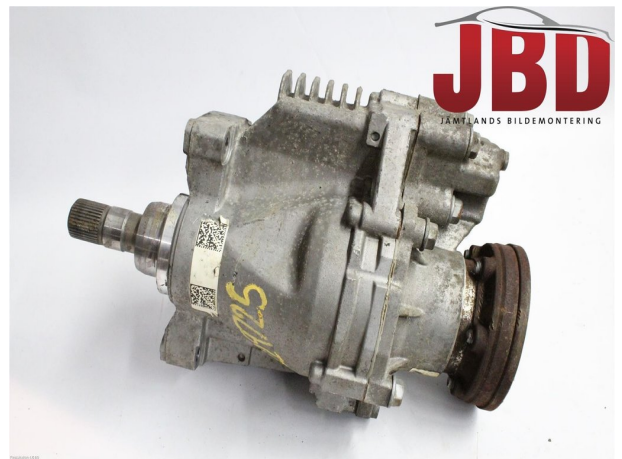

3,000.00 SEK

Uppskattad leveranstid

Från 225.00 SEK / 1-3 dagar

Jämtlands Bildemontering AB

Trådvägen 11

83152 Östersund

+46 63 13 82 00

Växel Fördelningslåda

Lagernummer W609081	Position -	Kvalitetskod A	Passar från/till årsmodell -
Nyckod -	Tillverkare -	Tillverkarens kod -	Original nr. 0AV409053AG
Anmärkningar Ospecificerat			

VW Passat CC

Chassi nr. WVWZZZ3CZEE529655	Årsmodell 2014	Mätarställning (km) -	Bränsle -
Färg 7S/7S:LC8Y	Färgkod 7S/7S:LC8Y	Interiör -	Interiörkod -
Växellåda Automat	Växellådans nummer A	Utväxling -	Beskrivning A
Motor -	Motorkod -	Tillverkningsdatum 201402	Registreringsdatum 20140228
Anmärkningar VW CC D 4MOTION SEDAN 4D CFGC Automat 4dr Sedan Di			