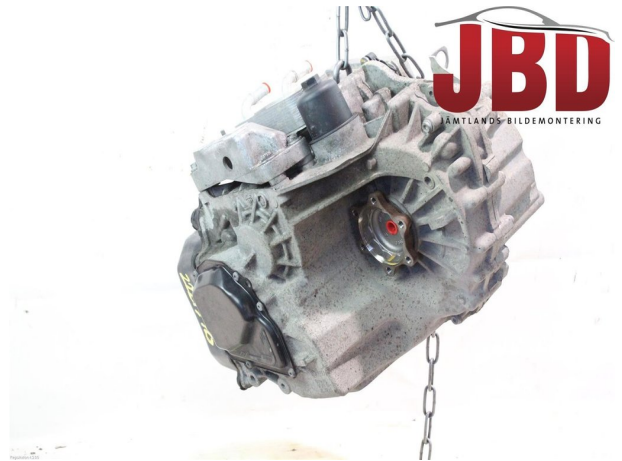

### Växellåda Automatlåda

Lagernummer <b>W606950</b>	Position -	Kvalitetskod <b>A</b> PROVKÖRD OK	Passar från/till årsmodell -
Nyckod <b>02E300016M007</b>	Tillverkare -	Tillverkarens kod -	Original nr. <b>02E300016G</b>
Anmärkningar <b>Ospecificerat</b>			