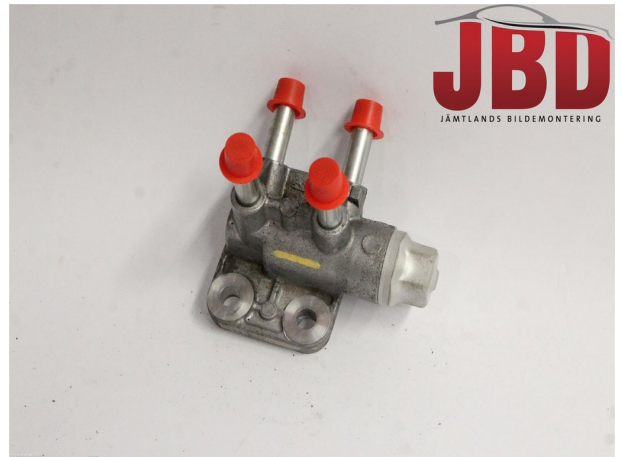

### Oljepump Växellåda

Lagernummer	Position	Kvalitetskod	Passar från/till årsmodell
<b>W594605</b>	-	<b>A</b>	-
Nyckod	Tillverkare	Tillverkarens kod	Original nr.
-	-	-	<b>9499D171</b>
Anmärkning			
<b>VENTIL</b>			