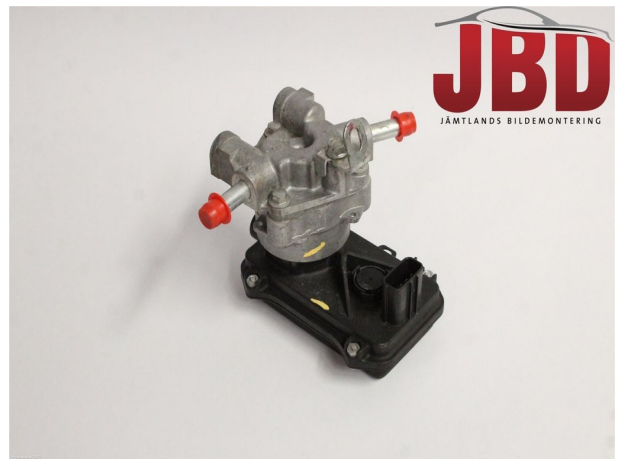

9,000.00 SEK

Uppskattad leveranstid

Från 170.00 SEK / 1-3 dagar

Jämtlands Bildemontering AB

Trådvägen 11

83152 Östersund

+46 63 13 82 00

Oljepump Växellåda

Lagernummer	Position	Kvalitetskod	Passar från/till årsmodell
W594566	-	A* EJ TESTAD	-
Nyckod	Tillverkare	Tillverkarens kod	Original nr.
-	-	-	9430A064
Anmärkningar			
-			

Mitsubishi Outlander

Chassi nr.	Årsmodell	Mätarställning (km)	Bränsle
JMBXDGG3WKZ017694	2019	-	-
Färg	Färgkod	Interiör	Interiörkod
Svart	-	-	-
Växellåda	Växellådans nummer	Utväxling	Beskrivning
Automat	A	-	A
Motor	Motorkod	Tillverkningsdatum	Registreringsdatum
-	-	201901	20190221
Anmärkningar	MITSUBISHI OUTLANDER 4B12 Automat 5dr SUV Elhybri		