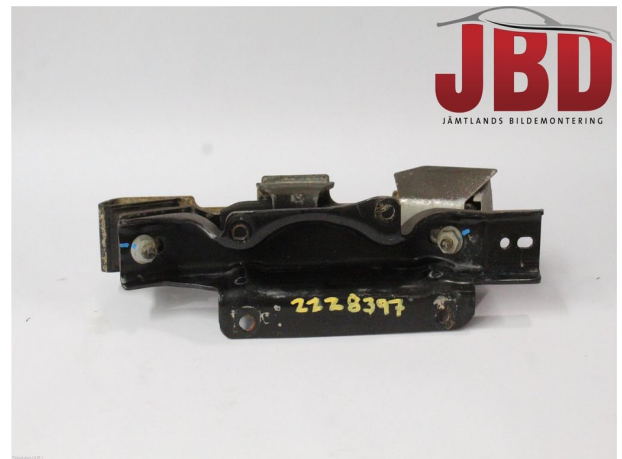

1,200.00 SEK

Uppskattad leveranstid

Från 170.00 SEK / 1-3 dagar

Jämtlands Bildemontering AB

Trådvägen 11

83152 Östersund

+46 63 13 82 00

Växellådsfäste

Lagernummer W585219	Position Bak	Kvalitetskod A	Passar från/till årsmodell -
Nykod 68147344AA	Tillverkare -	Tillverkarens kod -	Original nr. 68147347AB
Anmärkningar MITTEN BAK			

Dodge PickUp RAM, SRT-10

Chassi nr. 1C6RR7LT4MS529528	Årsmodell 2021	Mätarställning (km) -	Bränsle -
Färg Svart	Färgkod -	Interiör -	Interiörkod -
Växellåda Automat	Växellådans nummer A	Utväxling -	Beskrivning A
Motor -	Motorkod -	Tillverkningsdatum	Registreringsdatum 20210621
Anmärkningar DODGE RAM 1500 T Automat 0dr P-U Etanol E85			