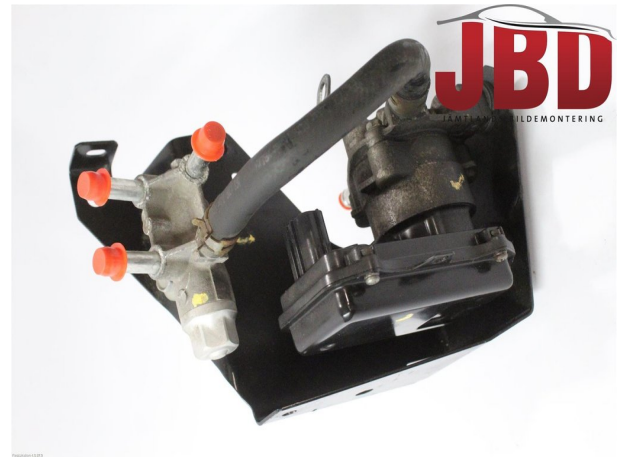

9,000.00 SEK

Uppskattad leveranstid

Från 170.00 SEK / 1-3 dagar

Jämtlands Bildemontering AB

Trådvägen 11

83152 Östersund

+46 63 13 82 00