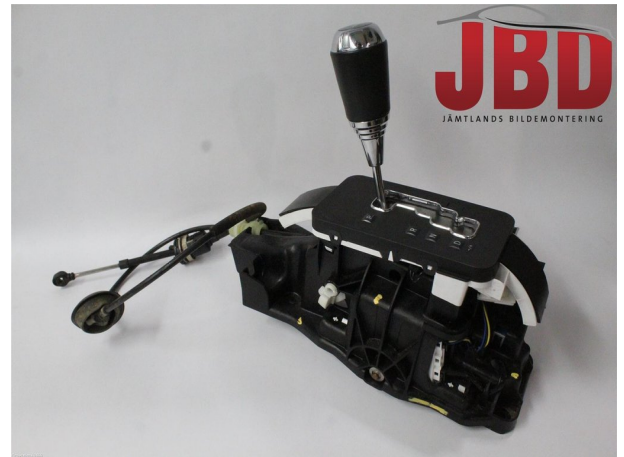

1,250.00 SEK

Uppskattad leveranstid

Från 170.00 SEK / 1-3 dagar

Jämtlands Bildemontering AB

Trådvägen 11

83152 Östersund

+46 63 13 82 00