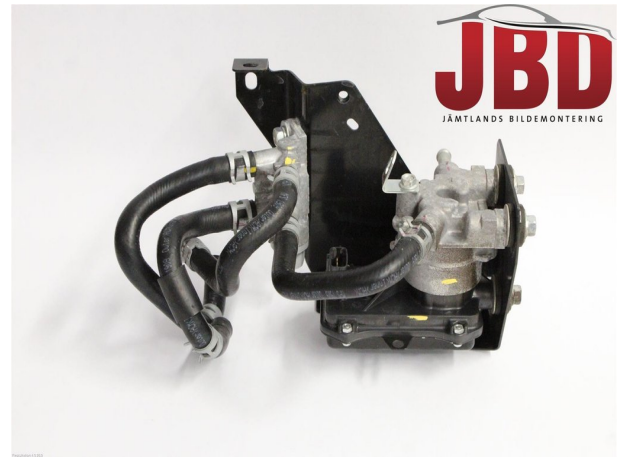

9,000.00 SEK

Uppskattad leveranstid

Från 170.00 SEK / 1-3 dagar

Jämtlands Bildemontering AB

Trådvägen 11

83152 Östersund

+46 63 13 82 00