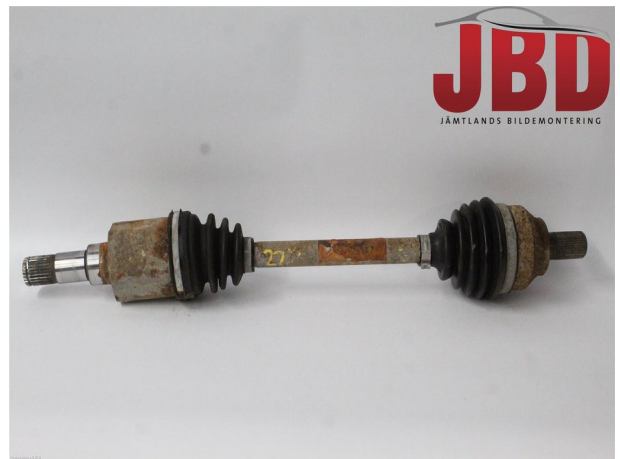

4,000.00 SEK

Uppskattad leveranstid

Från 225.00 SEK / 1-3 dagar

Jämtlands Bildemontering AB

Trådvägen 11

83152 Östersund

+46 63 13 82 00

Drivaxel

Lagernummer	Position	Kvalitetskod	Passar från/till årsmodell
W561426	Vänster fram	A	-
Nyckod	Tillverkare	Tillverkarens kod	Original nr.
-	-	-	1686116
Anmärkning			
Vänster fram			

Ford C-MAX, Ford Focus C-MAX

Chassi nr.	Årsmodell	Mätarställning (km)	Bränsle
WF0EXXGCDE9D57666	2010	-	-
Färg	Färgkod	Interiör	Interiörkod
Grå	-	-	-
Växellåda	Växellådans nummer	Utväxling	Beskrivning
Automat	A	-	A
Motor	Motorkod	Tillverkningsdatum	Registreringsdatum
-	-	200911	20091113
Anmärkning			
DM2 C-MAX AODA Automat 5dr Mini-flex Bensin