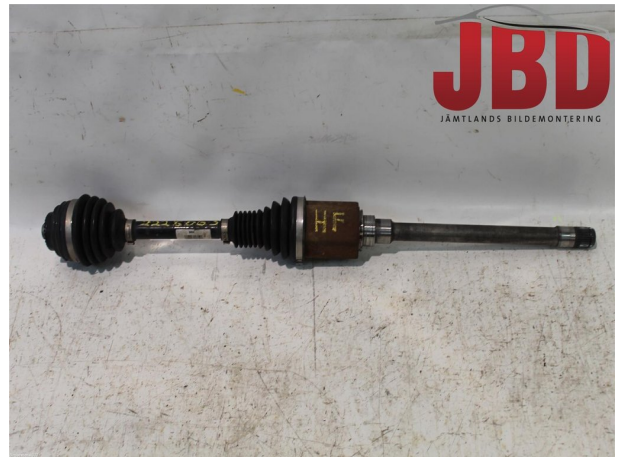

3,000.00 SEK

Uppskattad leveranstid

Från 225.00 SEK / 1-3 dagar

Jämtlands Bildemontering AB

Trådvägen 11

83152 Östersund

+46 63 13 82 00

Drivaxel

Lagernummer W552524	Position Höger fram	Kvalitetskod A	Passar från/till årsmodell -
Nyckod -	Tillverkare -	Tillverkarens kod -	Original nr. 31607597694
Anmärkningar Höger fram			

BMW 3-Series

Chassi nr. WBA3D510X0F703435	Årsmodell 2013	Mätarställning (km) -	Bränsle -
Färg 668	Färgkod 668	Interiör -	Interiörkod -
Växellåda Automat	Växellådans nummer A	Utväxling -	Beskrivning A
Motor -	Motorkod -	Tillverkningsdatum 201305	Registreringsdatum 20130508
Anmärkningar BMW 3-SERIE SEDAN 4D N47-D20C Automat 4dr Sedan Di