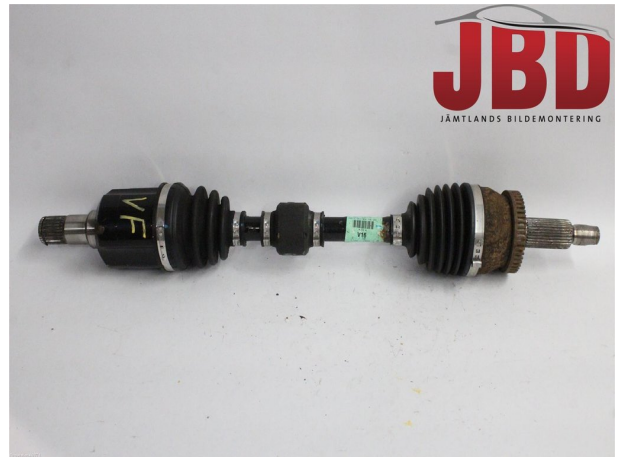

3,750.00 SEK

Uppskattad leveranstid

Från 225.00 SEK / 1-3 dagar

Jämtlands Bildemontering AB

Trådvägen 11

83152 Östersund

+46 63 13 82 00

Drivaxel

Lagernummer	Position	Kvalitetskod	Passar från/till årsmodell
W550421	Vänster fram	A	-
Nyckod	Tillverkare	Tillverkarens kod	Original nr.
-	-	-	495003Z600
Anmärkningar			
Vänster fram			

Hyundai i40

Chassi nr.	Årsmodell	Mätarställning (km)	Bränsle
KMHLC81UGGU107179	2016	-	-
Färg	Färgkod	Interiör	Interiörkod
Vit	-	-	-
Växellåda	Växellådans nummer	Utväxling	Beskrivning
Automat	A	-	A
Motor	Motorkod	Tillverkningsdatum	Registreringsdatum
-	-	201504	20150408
Anmärkningar			
Hyundai I40 D4FD Automat 5dr Kombi Diesel