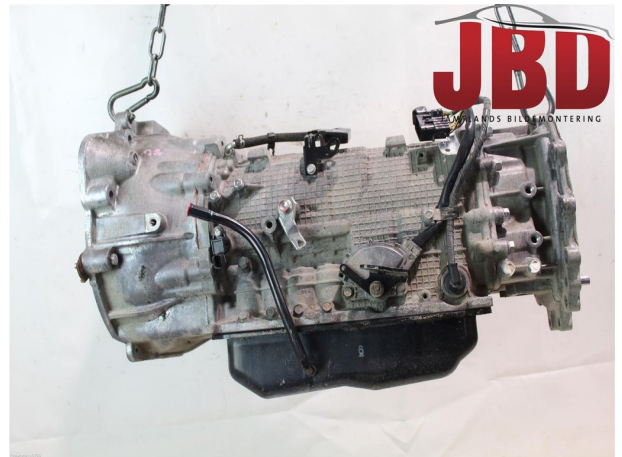

### Växellåda Automatlåda

Lagernummer	Position	Kvalitetskod	Passar från/till årsmodell
<b>W544185</b>	-	<b>A</b> <b>PROVKÖRD OK</b>	-
Nyckod	Tillverkare	Tillverkarens kod	Original nr.
-	-	-	<b>2700A292</b>
Anmärkningar			
-			