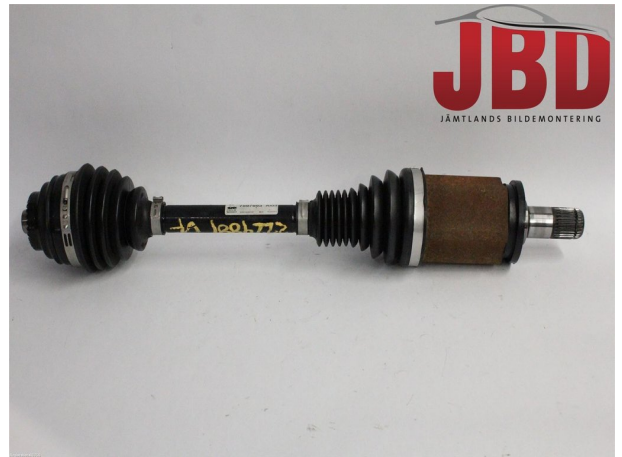

1,500.00 SEK

Uppskattad leveranstid

Från 225.00 SEK / 1-3 dagar

Jämtlands Bildemontering AB

Trådvägen 11

83152 Östersund

+46 63 13 82 00