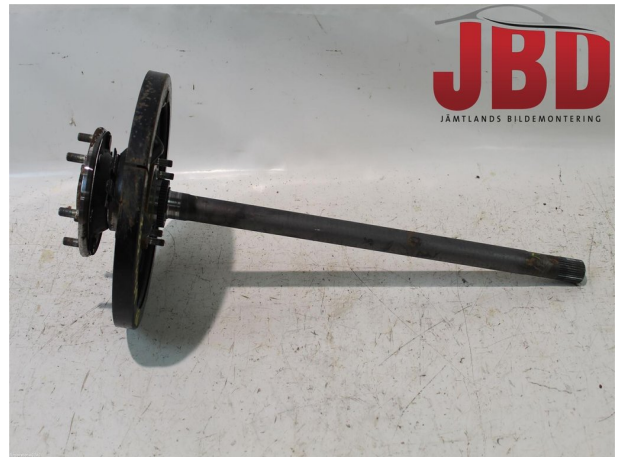

### Drivaxel

|                                  |                              |                          |                                 |
|----------------------------------|------------------------------|--------------------------|---------------------------------|
| Lagernummer<br><b>W540653</b>    | Position<br><b>Höger bak</b> | Kvalitetskod<br><b>A</b> | Passar från/till årsmodell<br>- |
| Nyckod<br>-                      | Tillverkare<br>-             | Tillverkarens kod<br>-   | Original nr.<br><b>3715A135</b> |
| Anmärkningar<br><b>Höger bak</b> |                              |                          |                                 |