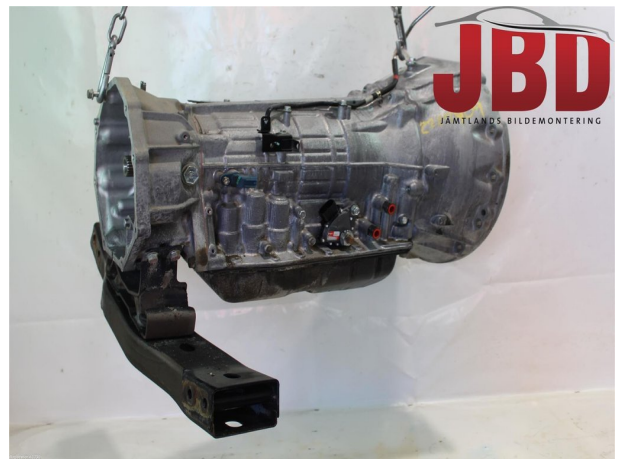

20,000.00 SEK

Uppskattad leveranstid

Från 1,150.00 SEK / 1-3 dagar

Jämtlands Bildemontering AB

Trådvägen 11

83152 Östersund

+46 63 13 82 00