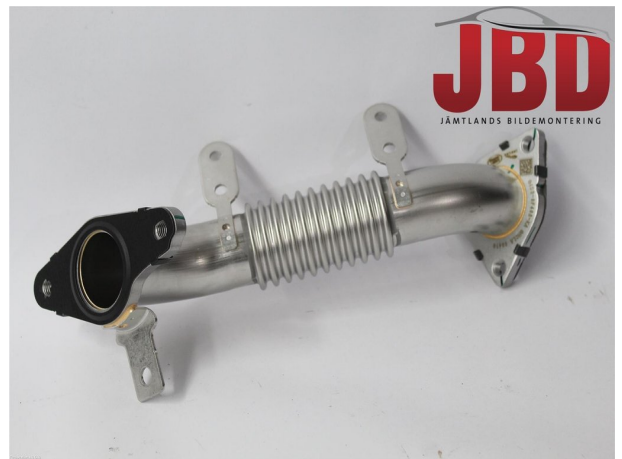

### EGR Rör

Lagernummer	Position	Kvalitetskod	Passar från/till årsmodell
<b>W525368</b>	-	<b>A+ NY ORIGINALDEL</b>	-
Nyckod	Tillverkare	Tillverkarens kod	Original nr.
-	-	-	-
Anmärkningar			
-			