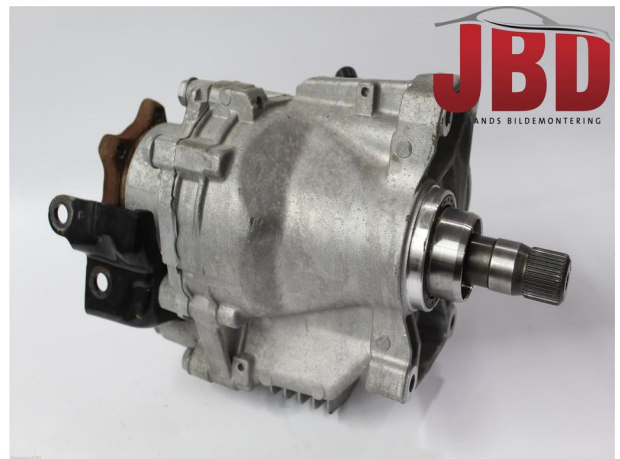

### Växel Fördelningslåda

Lagernummer	Position	Kvalitetskod	Passar från/till årsmodell
<b>W531011</b>	-	<b>A PROVKÖRD OK</b>	-
Nyckod	Tillverkare	Tillverkarens kod	Original nr.
-	-	-	<b>OCN409053AG</b>
Anmärkningar			
<b>Ospecificerat</b>			

### Skoda Superb

Chassi nr.	Årsmodell	Mätarställning (km)	Bränsle
<b>TMBLJ9NP1H7537130</b>	<b>2017</b>	-	-
Färg	Färgkod	Interiör	Interiörkod
<b>Lbrun</b>	-	-	-
Växellåda	Växellådans nummer	Utväxling	Beskrivning
<b>Automat</b>	<b>A</b>	-	<b>A</b>
Motor	Motorkod	Tillverkningsdatum	Registreringsdatum
-	-	<b>201703</b>	<b>20170317</b>