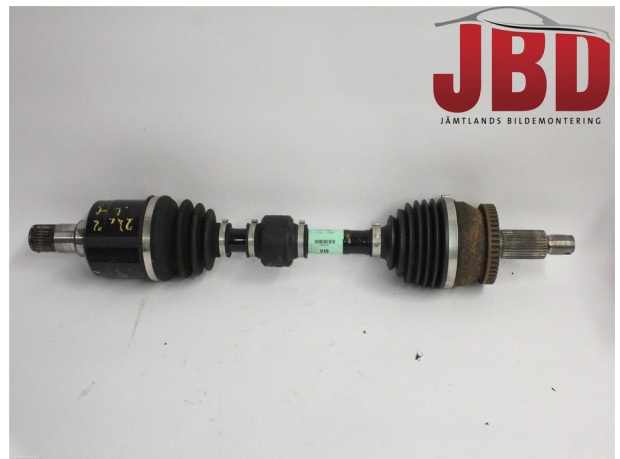

### Drivaxel

Lagernummer	Position	Kvalitetskod	Passar från/till årsmodell
<b>W525199</b>	<b>Vänster fram</b>	<b>A</b>	-
Nyckod	Tillverkare	Tillverkarens kod	Original nr.
-	-	-	<b>495003Z600</b>
Anmärkningar			
<b>Vänster fram</b>			

### Hyundai i40

Chassi nr.	Årsmodell	Mätarställning (km)	Bränsle
<b>KMHLC81UGGU108595</b>	<b>2016</b>	-	-
Färg	Färgkod	Interiör	Interiörkod
<b>Silver</b>	-	-	-
Växellåda	Växellådans nummer	Utväxling	Beskrivning
<b>Automat</b>	<b>A</b>	-	<b>A</b>
Motor	Motorkod	Tillverkningsdatum	Registreringsdatum
-	-	<b>201504</b>	<b>201504</b>
Anmärkningar			
<b>HYUNDAI I40 D4FD Automat 5dr Kombi Diesel</b>			