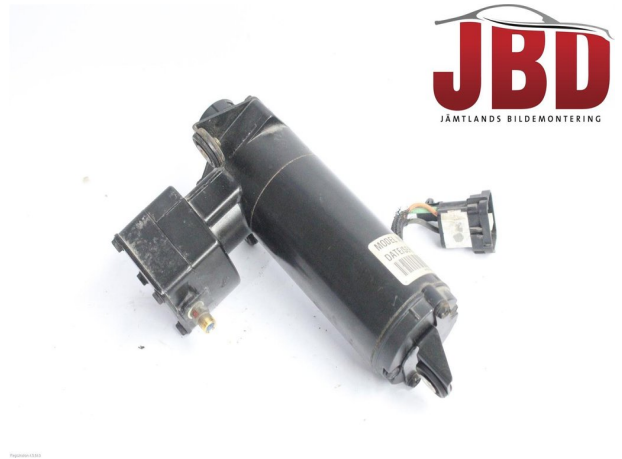

### Kompressor Stöt / Luftfjädring

Lagernummer	Position	Kvalitetskod	Passar från/till årsmodell
<b>W524195</b>	-	<b>A</b>	-
Nykod	Tillverkare	Tillverkarens kod	Original nr.
-	-	-	<b>ANR3731</b>
Anmärkningar			
-			

### LandRover Range Rover

Chassi nr.	Årsmodell	Mätarställning (km)	Bränsle
<b>LPAMJ4WA379549</b>	<b>1998</b>	-	-
Färg	Färgkod	Interiör	Interiörkod
<b>Mblå</b>	-	-	-
Växellåda	Växellådans nummer	Utväxling	Beskrivning
<b>Automat</b>	<b>A</b>	-	<b>A</b>
Motor	Motorkod	Tillverkningsdatum	Registreringsdatum
-	-		<b>19980731</b>
Anmärkningar	<b>RANGE ROVER 4,6 AUT 46D Automat 5dr SUV Bensin</b>		