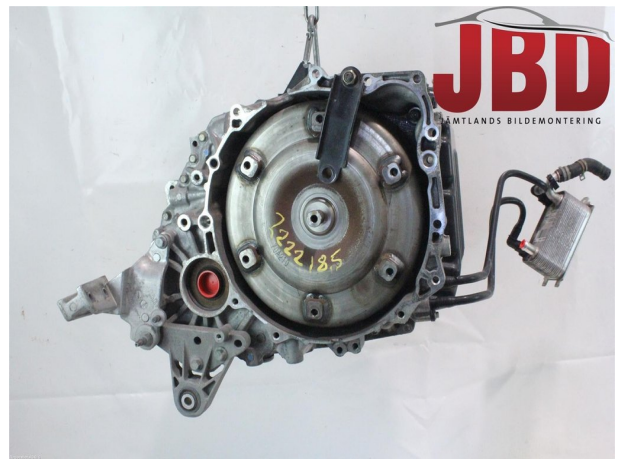

16,250.00 SEK

Uppskattad leveranstid

Från 1,150.00 SEK / 1-3 dagar

Jämtlands Bildemontering AB

Trådvägen 11

83152 Östersund

+46 63 13 82 00