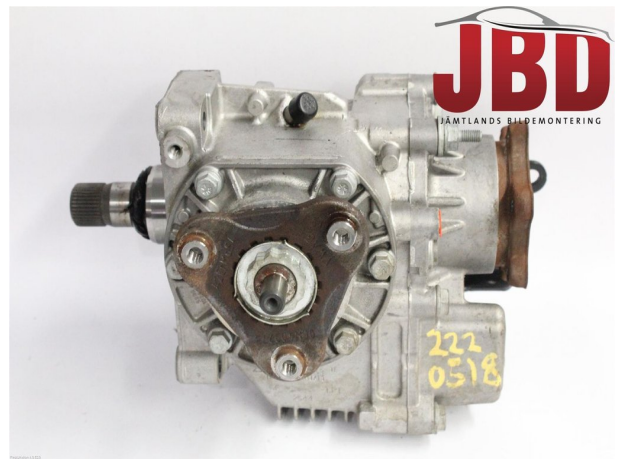

8,750.00 SEK

Uppskattad leveranstid

Från 225.00 SEK / 1-3 dagar

Jämtlands Bildemontering AB

Trådvägen 11

83152 Östersund

+46 63 13 82 00

Växel Fördelningslåda

Lagernummer W506872	Position -	Kvalitetskod A PROVKÖRD OK	Passar från/till årsmodell -
Nyckod -	Tillverkare -	Tillverkarens kod -	Original nr. OCN409053AG
Anmärkning Ospecificerat			

Skoda Superb

Chassi nr. TMBLJ9NP2G7019235	Årsmodell 2015	Mätarställning (km) -	Bränsle -
Färg Mblå	Färgkod -	Interiör -	Interiörkod -
Växellåda Automat	Växellådans nummer A	Utväxling -	Beskrivning A
Motor -	Motorkod -	Tillverkningsdatum 201509	Registreringsdatum 201509
Anmärkning Skoda Superb 09-15 DFCA Automat 5dr Stationsvagn k			