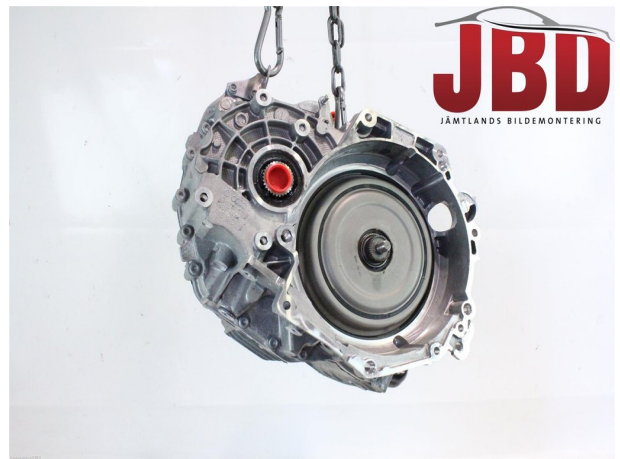

### Växellåda Automatlåda

Lagernummer <b>W505510</b>	Position -	Kvalitetskod <b>A</b> PROVKÖRD OK	Passar från/till årsmodell -
Nykod <b>OD9300011TX</b>	Tillverkare -	Tillverkarens kod -	Original nr. <b>OD9300011T</b>
Anmärkningar <b>Ospecificerat</b>			