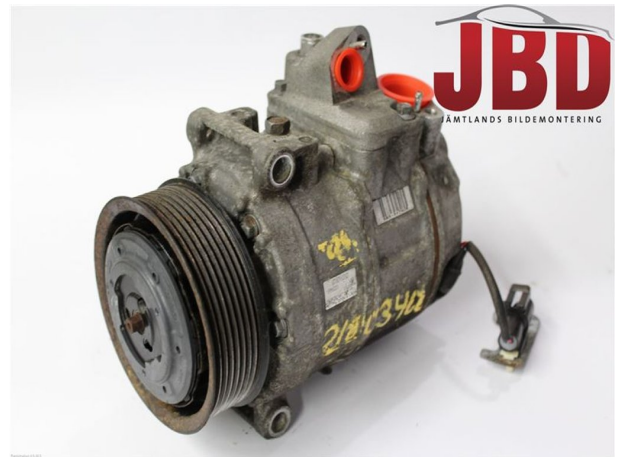

2,250.00 SEK

Uppskattad leveranstid

Från 225.00 SEK / 1-3 dagar

Jämtlands Bildemontering AB

Trådvägen 11

83152 Östersund

+46 63 13 82 00

AC Kompressor

Lagernummer W429775	Position -	Kvalitetskod A	Passar från/till årsmodell 2005 - 2013
Nyckod -	Tillverkare -	Tillverkarens kod -	Original nr. -
Anmärkning -			

LandRover Range Rover

Chassi nr. SALLSAA248A143954	Årsmodell 2008	Mätarställning (km) -	Bränsle -
Färg SVART	Färgkod -	Interiör -	Interiörkod -
Växellåda AUTOMAT/TILLSAT	Växellådans nummer -	Utväxling -	Beskrivning Z
Motor -	Motorkod -	Tillverkningsdatum -	Registreringsdatum -
Anmärkning LAND ROVER RANGE ROVER SPORT 3.6 D AUTOMAT/TILLSAT			